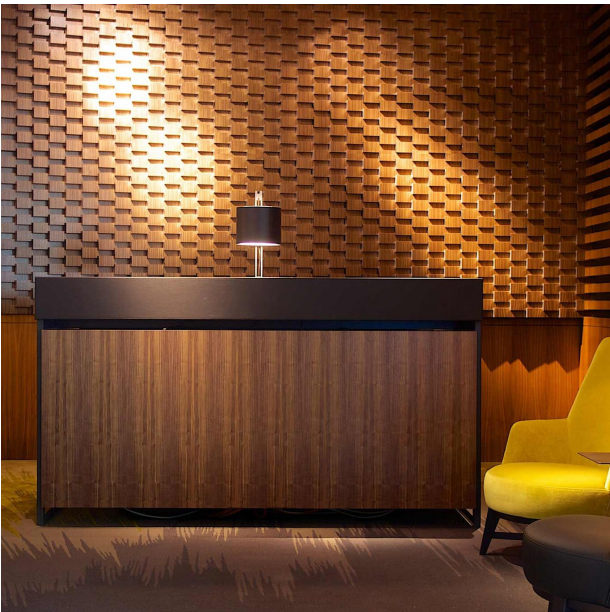

Hotel Sofitel Kurfürstendamm