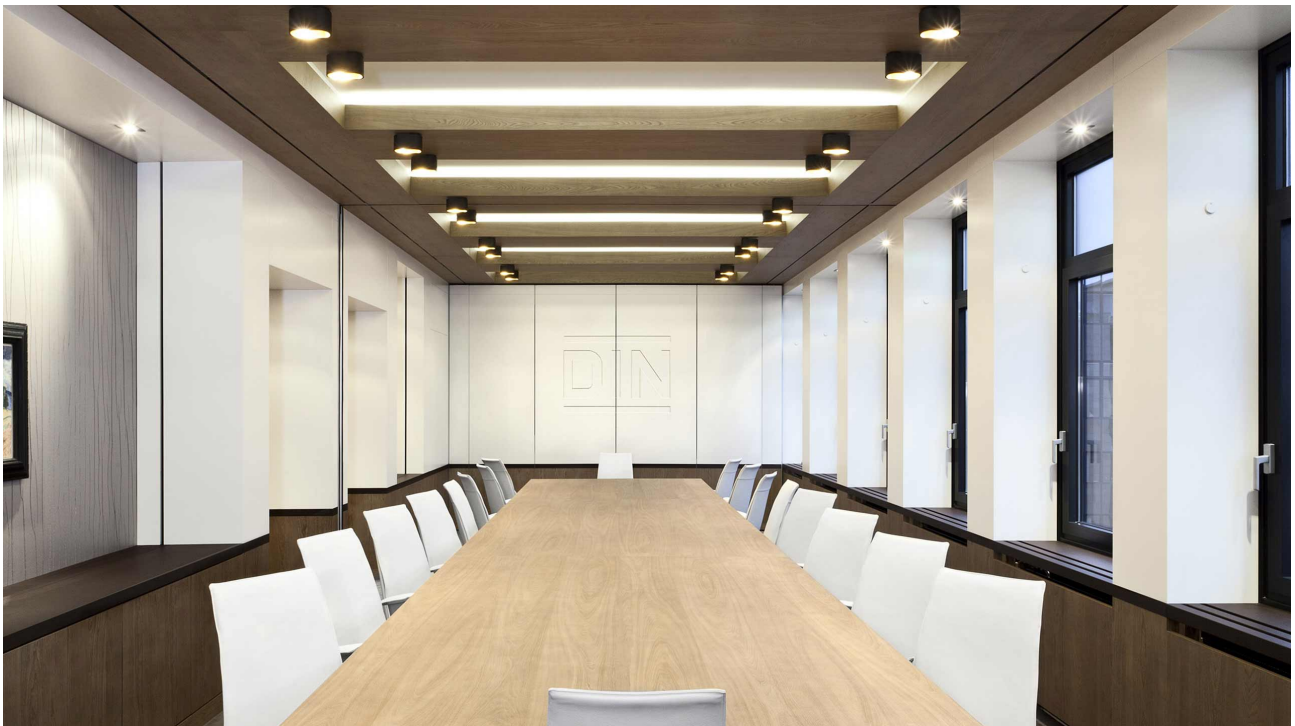

DIN Private Dining

Ort
Berlin

Leistungsumfang
LPH 1-8 nach HOAI

Fertigstellung
2011

Bauherr
Deutsches Institut für
Normung e.V.

Nutzung
Büro

Deutsches Institut für Normung e.V.

Im Private Dining-Bereich des Deutschen Instituts für Normung (DIN) dominieren hochwertige Materialien und warme Farben das Ambiente. Die Räumlichkeiten teilen sich in einen Raum mit großzügiger Tafel und **Präsentationsmöglichkeiten** und einen **Lounge-Bereich**. Durch indirektes Licht wird die Lounge hervorgehoben und dezent von den anderen Räumlichkeiten abgegrenzt.

Wände und Bodenbeläge sind mit Oberflächenstrukturen versehen, um eine spürbare Haptik zu erzeugen. **Hochwertige Echtholzoberflächen** harmonisieren mit **Ledersitzmöbeln** und bilden ein **warmes, angenehmes Ambiente**.